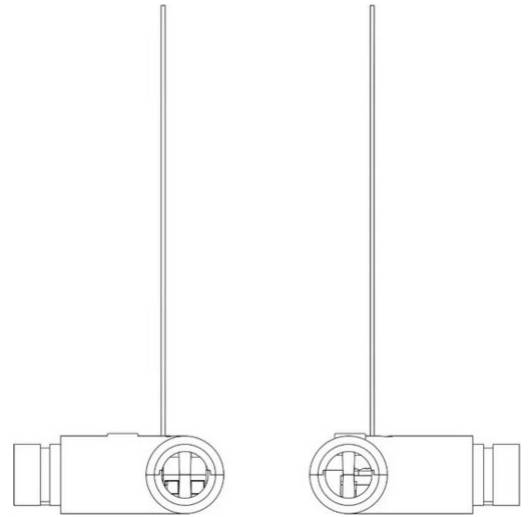

# Joint 90° Colibrì Q

Sans câble électrique

Emiliana Martinelli

couleurs disponibles

Type d'appareil

Utilisation Intérieur

Joint 90° sans cable

Famille Joint 90° Colibri Q  
Type  
Utilisation Intérieur

### Dimensions

Profondità 5 cm  
Lunghezza 5 cm  
Diamètre 2,5 cm  
Poids 0.05 Kg

### Matériaux

Structure aluminium

---